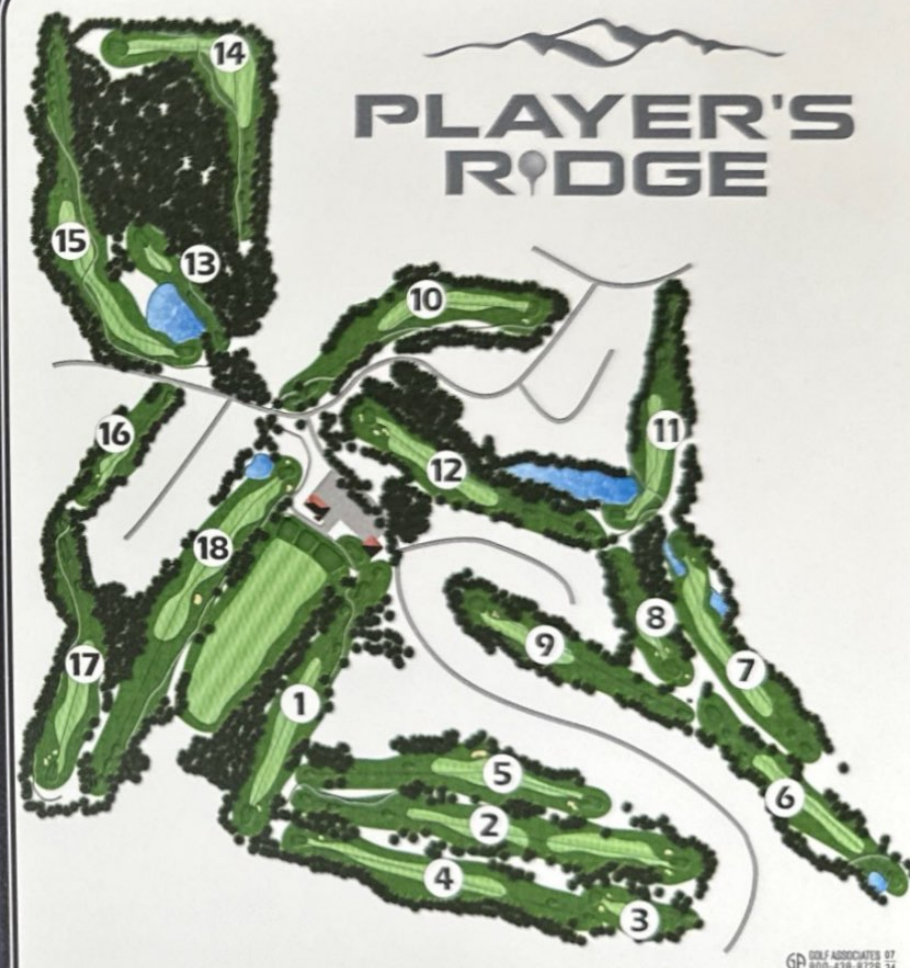

  
**THE RIDGE**  
 RESTAURANT AND BAR  
 828.392.9292

10	11	12	13	14	15	16	17	18	In	Total	Hcp	Net
387	310	348	180	405	486	170	357	500	3143	6319		
372	279	318	150	360	450	145	320	460	2854	5754		
343	248	290	130	359	450	117	283	430	2650	5285		
3	11	17	7	5	1	13	9	15				
4	4	4	3	4	5	3	4	5	36	72		
296	220	253	98	285	358	100	259	411	2280	4585		
3	5	13	17	7	1	15	11	9				

# PLAYER'S RIDGE

PlayersRidge.Golf  
 1157 Players Ridge Road Hickory NC 28601  
 Pro Shop: 828.397.9797 Restaurant: 828.392.9292

Order ahead  
on Hole 8 for food  
at the turn!  
**828-392-9292**

Hole	1	2	3	4	5	6	7	8	9	Out	
Grey	71.6/138	384	556	140	471	404	376	355	171	319	3176
White	68.9/127	350	500	120	437	364	350	334	149	296	2900
Gold	66.8/118	317	472	107	370	341	314	325	128	261	2635
Men's Handicap	6	8	16	10	2	4	14	12	18		
Par	4	5	3	5	4	4	4	3	4	36	
Navy (L)	68.0/119	266	408	98	360	259	276	299	103	236	2305
Ladies' Handicap	12	2	8	4	6	10	16	14	18		